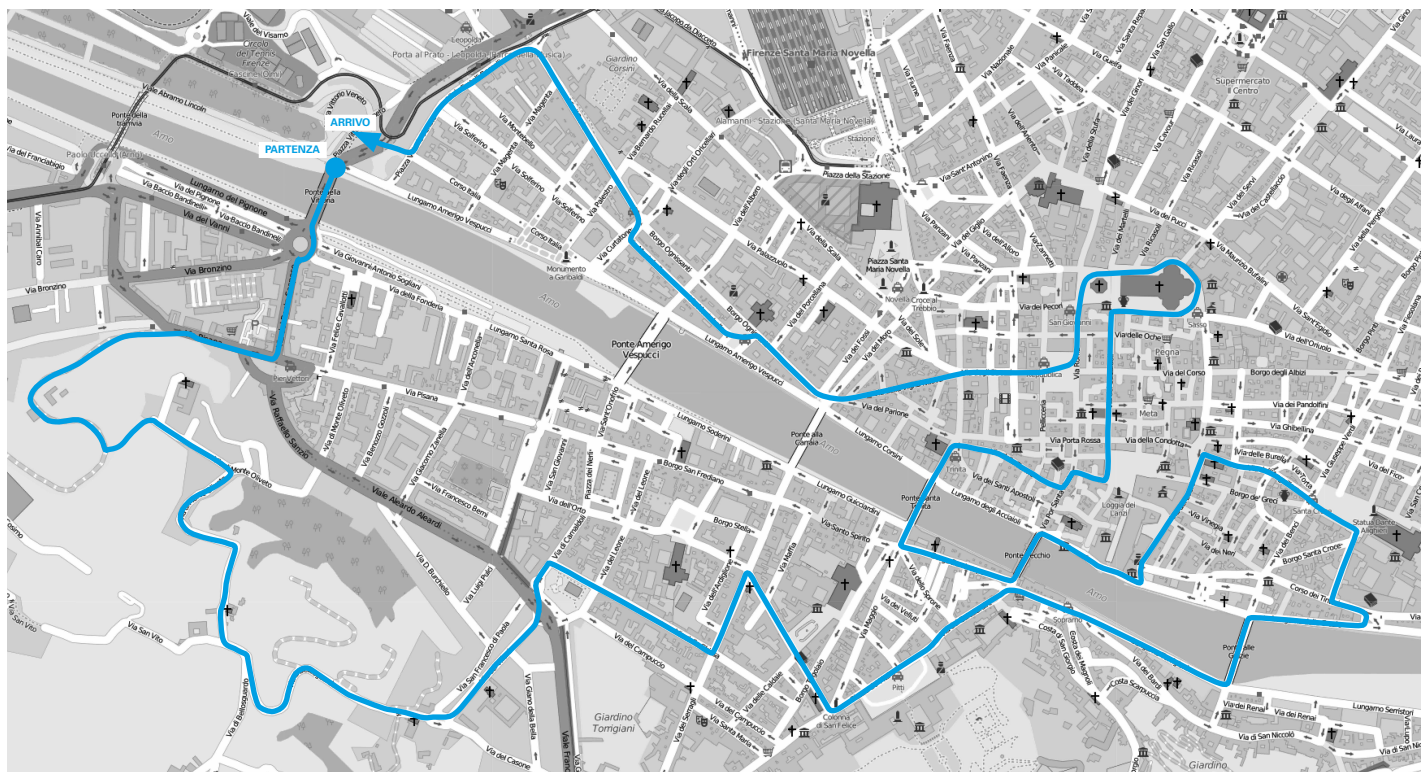

CORRI LA VITA

Combatti il tumore al seno

Firenze, 29 settembre 2019

IL PERCORSO KM 11

PARTENZA: ore 8,45 PIAZZA VITTORIO VENETO

PIAZZALE VITTORIO VENETO, PONTE ALLA VITTORIA, PIAZZA GADDI, VIA DEL PONTE SOSPELO, PIAZZA PIER VETTORI, VIA PISANA, GIARDINO STROZZI, VIA DEL MONTE OLIVETO, VIA SAN VITO, VIA DI BELLOSGUARDO, PIAZZA SAN FRANCESCO DA PAOLA, VIA VILLANI, PIAZZA TASSO, VIA DELLA CHIESA, VIA DEI SERRAGLI, VIA SANT'AGOSTINO, VIA MAZZETTA, PIAZZA SAN FELICE, PIAZZA PITTI, VIA GUICCIARDINI, VIA DEI BARDI, PIAZZA SANTA MARIA SOPRARNO, LUNGARNO TORRIGIANI, PONTE ALLE GRAZIE, LUNGARNO ALLE GRAZIE, PIAZZA CAVALLEGGERI, CORSO DEI TINTORI, VIA MAGLIABECCHI, PIAZZA SANTA CROCE, VIA DELL'ANGUILLARA, PIAZZA SAN FIRENZE, VIA DEI LEONI, PIAZZA DEL GRANO, VIA DEI CASTELLANI, PIAZZA DEI GIUDICI, LUNGARNO ANNA MARIA DEI MEDICI, LUNGARNO ARCHIBUSIERI, PONTE VECCHIO, BORGO SAN JACOPO, PIAZZA FRESCOBALDI, PONTE SANTA TRINITA, VIA TORNABUONI, PIAZZA SANTA TRINITA, VIA DELLE TERME, VIA POR SANTA MARIA, VIA VACCHERECCIA, PIAZZA SIGNORIA, VIA CALZAIUOLI, PIAZZA DUOMO (giro lato misericordia - Servi - Ricasoli), PIAZZA SAN GIOVANNI, VIA ROMA, PIAZZA DELLA REPUBBLICA, VIA STROZZI, VIA DELLA VIGNA NUOVA, PIAZZA GOLDONI, BORGO OGNISSANTI, PIAZZA OGNISSANTI, VIA MONTEBELLO, VIA CURTATONE, VIA IL PRATO, VIALE F.LLI ROSSELLI, PISTA CICLABILE DI FIANCO ALLA TRAMVIA, PIAZZALE VITTORIO VENETO

ARRIVO: PIAZZA VITTORIO VENETO

Ci scusiamo per eventuali cambiamenti circa il percorso e le mete culturali non dipendenti dalla nostra organizzazione.